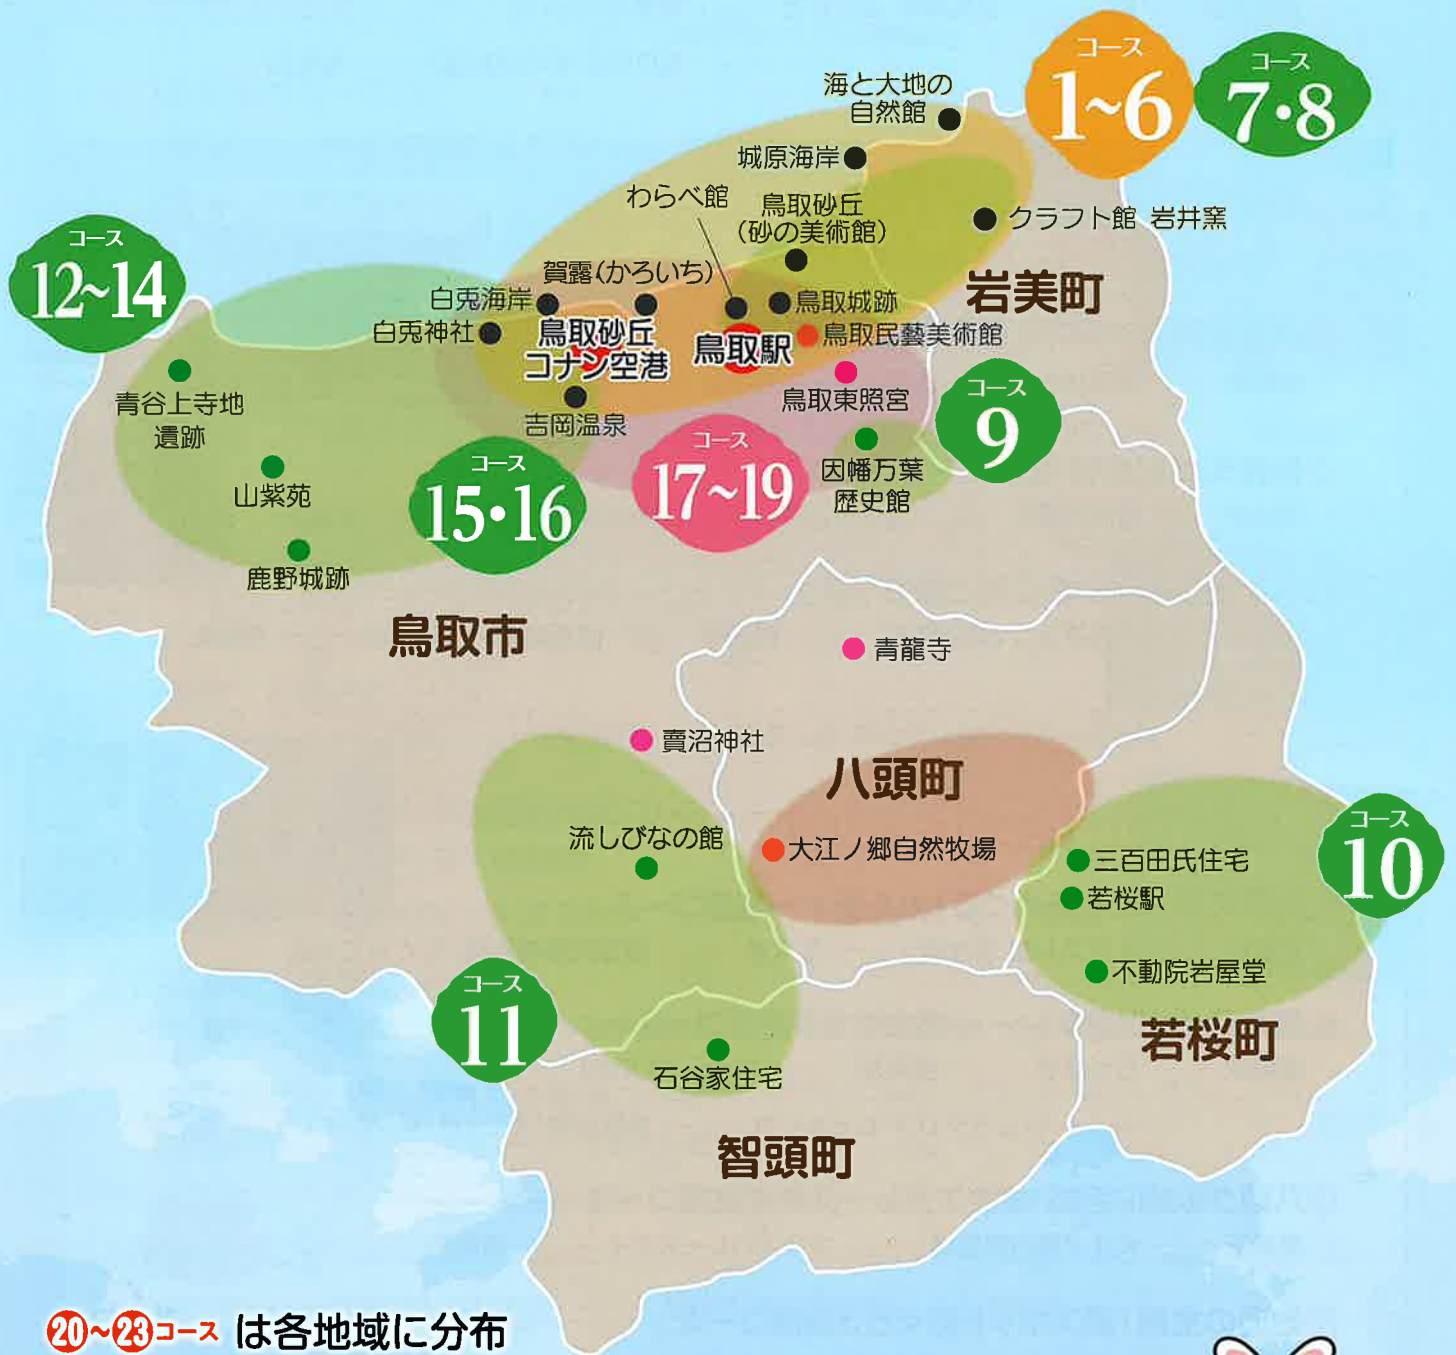

早わかり

エリアマップ

20~23コース は各地域に分布